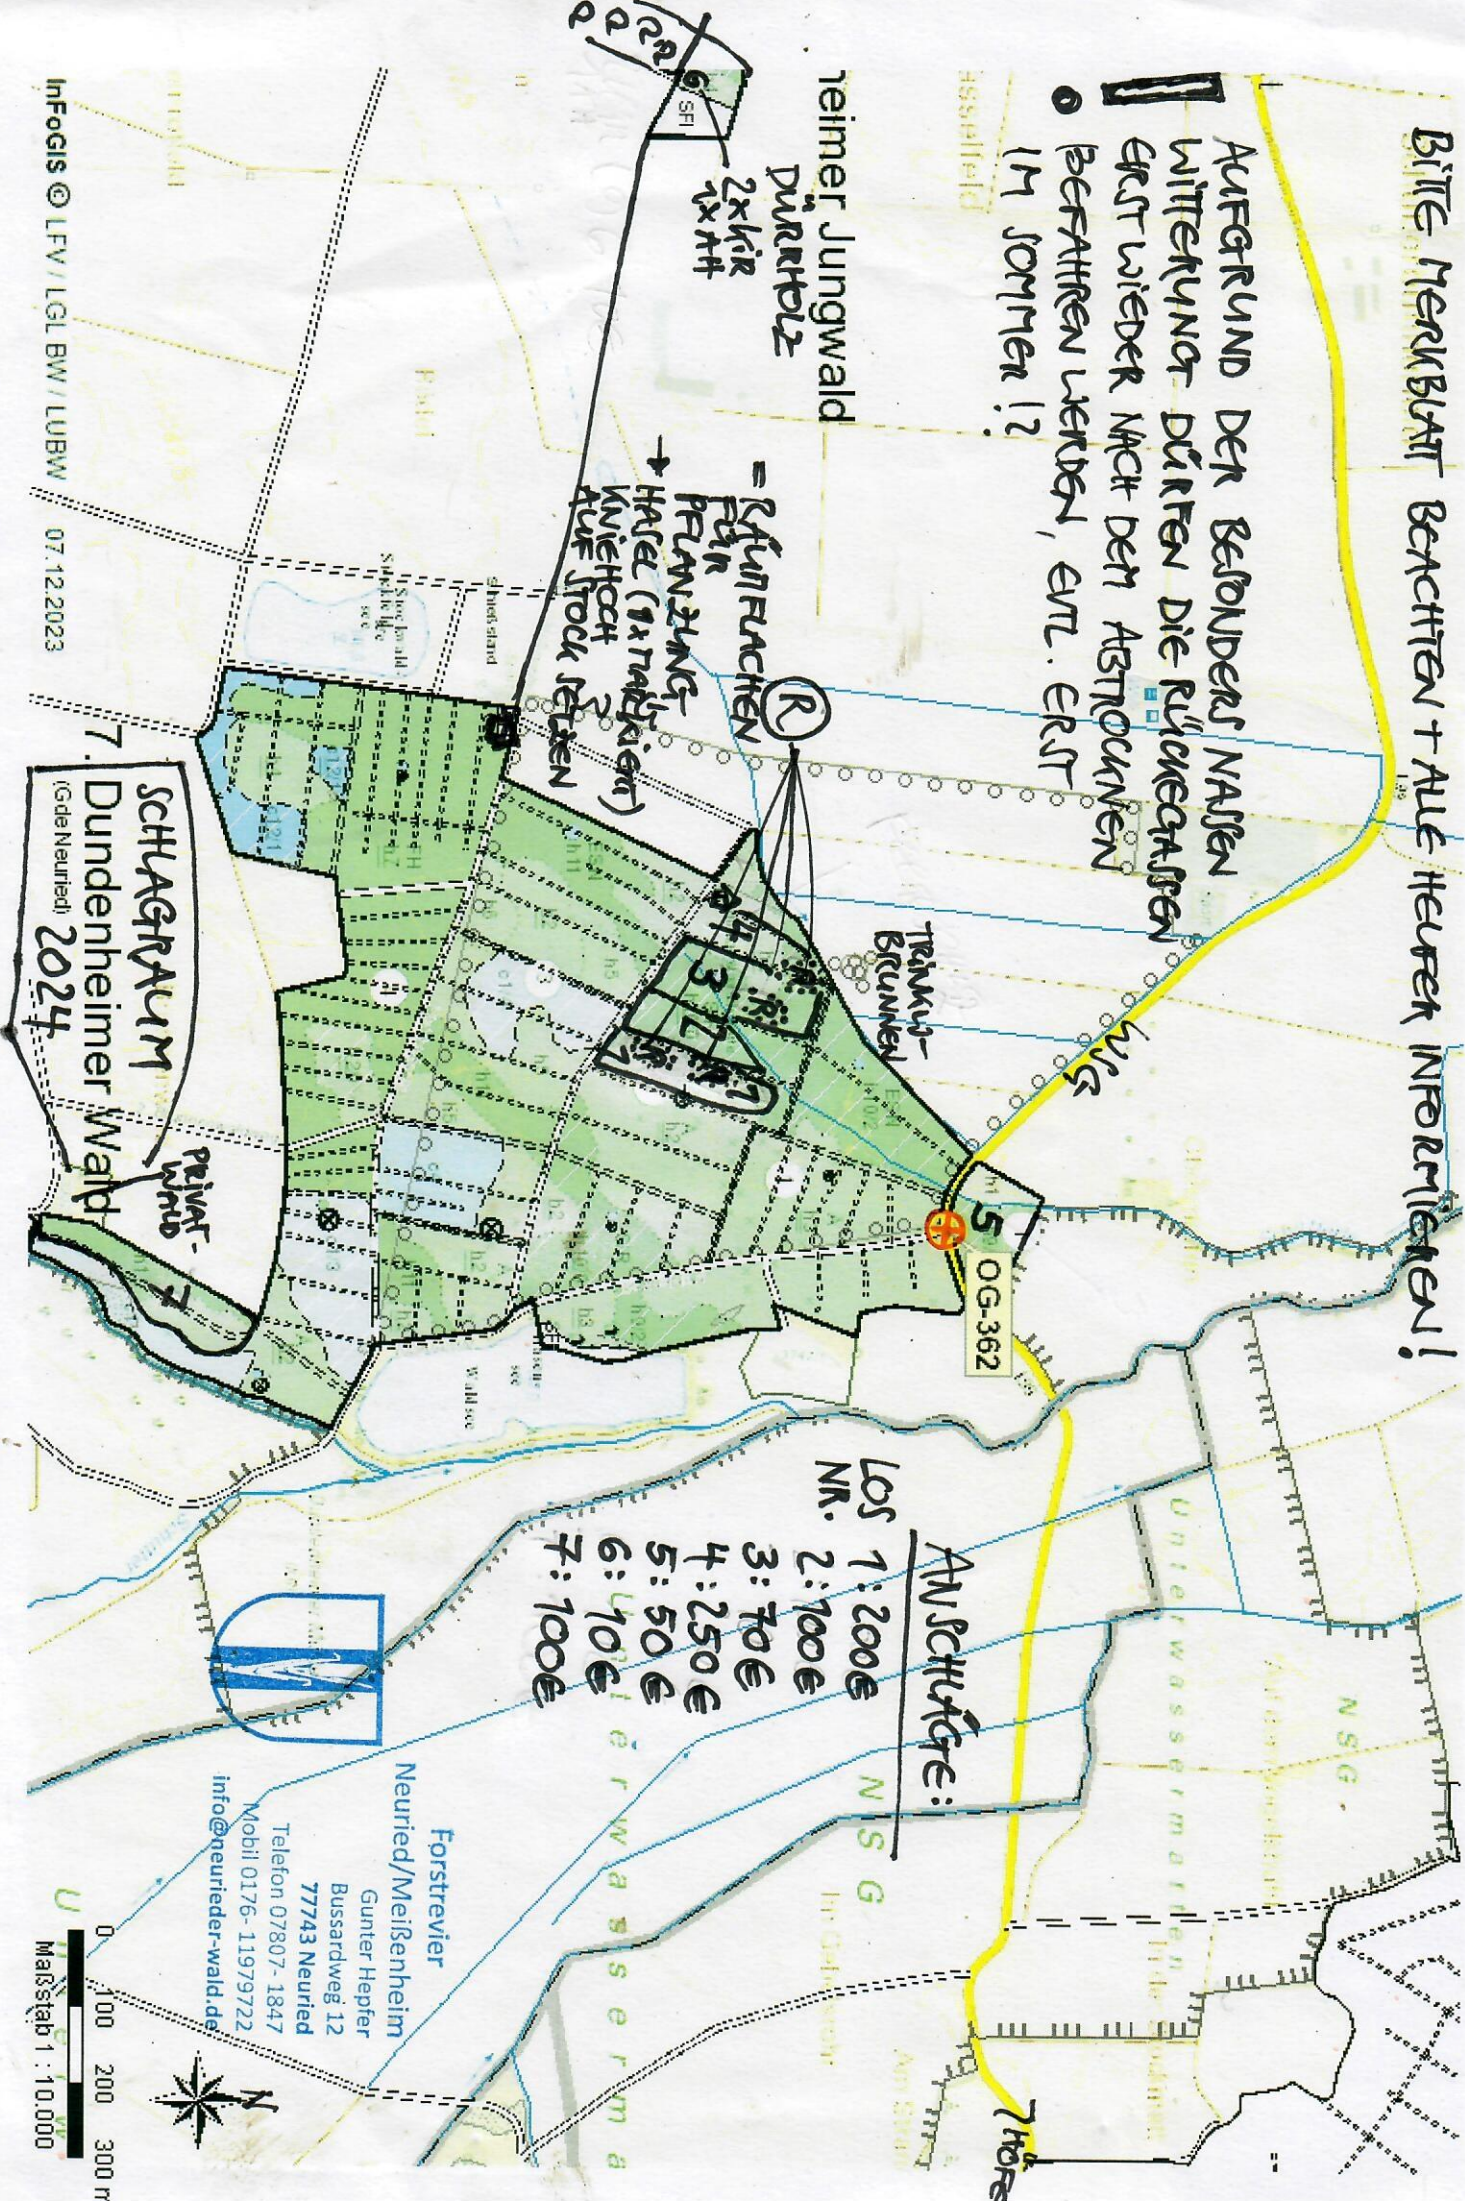

BITTE MERKBLATT BEACHTEN + ALLE HEUFER INFORMIEREN!

AUFGRUND DER BESONDERS NASSEN MITTERUNTER DÜRFEN DIE RÜCKREGASSEN ERST WIEDER NACH DEN ABSTOCHEMEN BEFÄHRT WERDEN, EVT. ERST IM SOMMER!?

- ANSCHTÜCKE:**
- LOS 1: 200€
 - NR. 2: 100€
 - 3: 70€
 - 4: 250€
 - 5: 50€
 - 6: 10€
 - 7: 100€

Forstrevier
Neuried/Meißenheim
 Gunter Hepfer
 Bussardweg 12
 77743 Neuried
 Telefon 07807-1847
 Mobil 0176-11979722
 info@neurieder-wald.de

0 100 200 300 m
 Maßstab 1 : 10.000