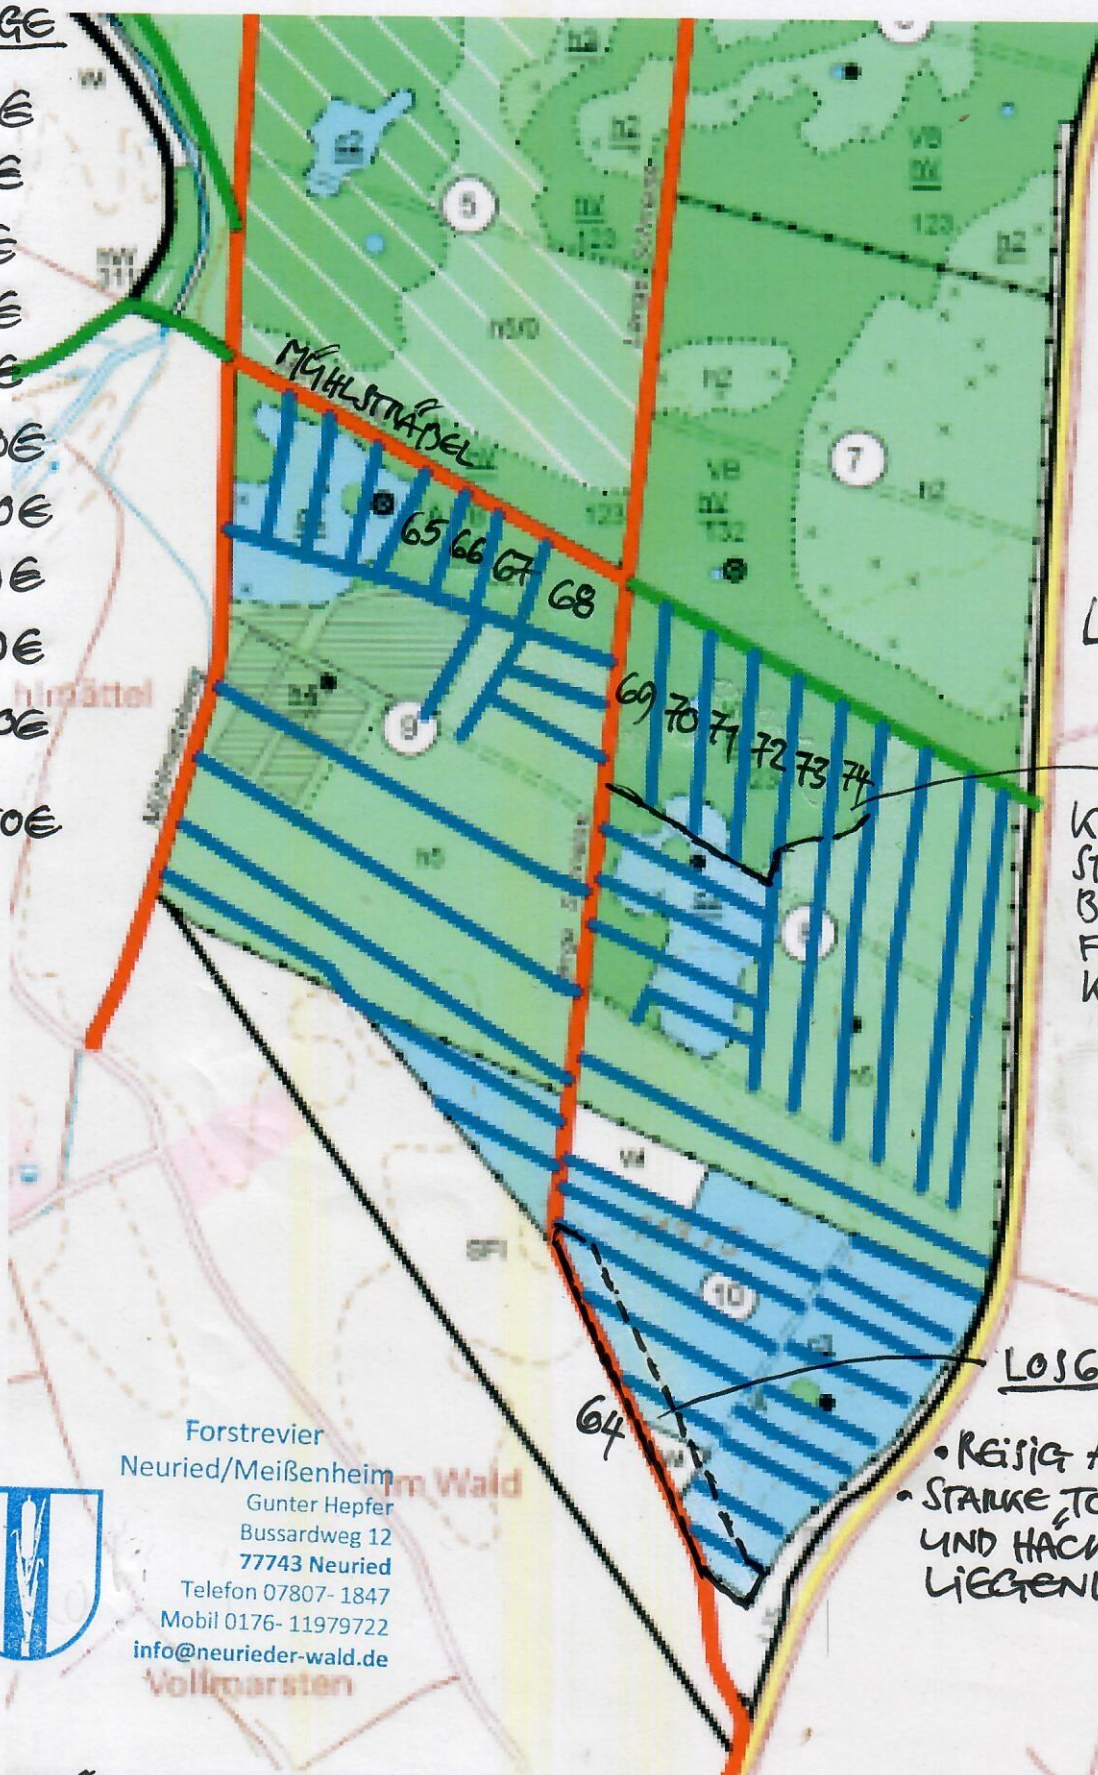

**SCHLAGRAUM 2026  
AUFENHEIMER WALD**

**ANSCHLÄGE**

- 65: 90€
- 66: 20€
- 67: 60€
- 68: 60€
- 69: 50€
- 70: 120€
- 71: 120€
- 72: 70€
- 73: 30€
- 74: 120€

64: 50€  
TRAUFGESTALTUNG  
LOS  
PKW!

RP 04359  
PARKBUCHT  
SÜDLICH  
KREISEL  
L98/L75  
1

L75

LOS 74

KRONE EINER  
STARK-EICHE  
BLEIBT LIEGEN  
FÜR HIRCH-  
KÄFER & CO.

LOS 64 TRAUFGESTALTUNG:

- REISIG AUF HAUFEN
- STARKE TOTHOLOZ STÄNNE UND HACKHOLZHAUFEN LIEGENLASSEN!

Forstrevier  
Neuried/Meißenheim  
Gunter Hepfer  
Bussardweg 12  
77743 Neuried  
Telefon 07807- 1847  
Mobil 0176- 11979722  
info@neurieder-wald.de  
Vollmarsten

**FÄLLUNG:** ANGEWIESENE BÄUME BIS Ø 20 CM ! (BHD)  
DENKBLATT BEACHTEN + HELFER INFORMIEREN.  
RETTUNGSKETTE GEWÄHRLEISTEN.