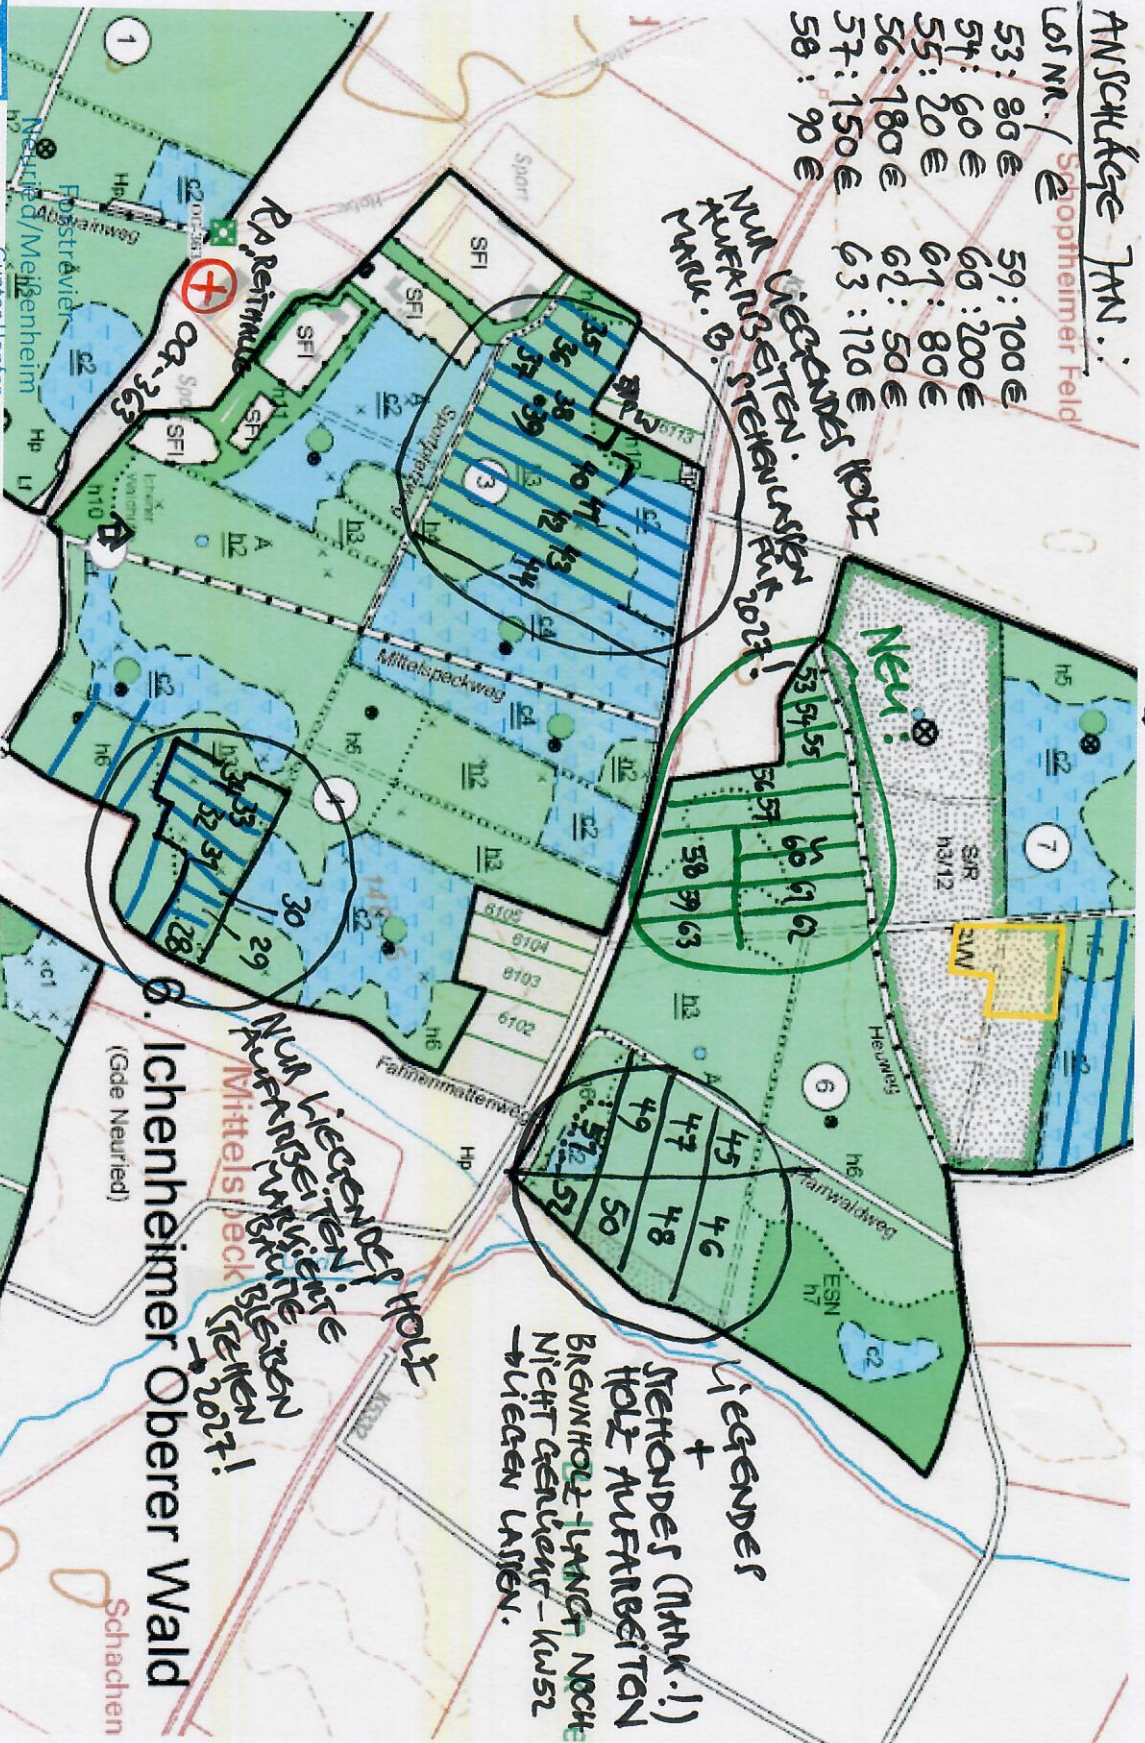

# SCHLAGRAHM 2026 MITTELSPECK . PFARRWALD

ANSCHLÄGE JAH.:

LOS NR.	€	ANSCHL. JAH.
53:	80 €	59: 100 €
54:	60 €	60: 200 €
55:	20 €	61: 80 €
56:	180 €	62: 50 €
57:	150 €	63: 120 €
58:	90 €	

Günter Hepfer  
Bussardweg 12  
77743 Neuried  
Telefon 07807-1847  
Mobil 0176-11979722  
info@neurieder-wald.de

- **NEURIEDER LESEN! + HELFER INFORMIEREN.**
- **BITTE ZUERST RÜCKFRAGEN NÄHMEN.**
- **NUR NUR BEI THORCKONTRIT/FRAG BEFÄHMEN.**
- **FÄHMUNG: ANGEWIESENE BÄHNE BIS 2027! (BHD)**

DEK.:  
ANSCHLÄGE:

LOS NR.	€
28:	30 €
29:	100 €
30:	70 €
31:	100 €
32:	150 €
33:	150 €
34:	150 €
35:	30 €
36:	40 €
37:	50 €
38:	60 €
39:	60 €
40:	100 €
41:	250 €
42:	250 €
43:	200 €
44:	300 €
45:	120 €
46:	250 €
47:	130 €
48:	180 €
49:	180 €
50:	120 €
51:	40 €
52:	180 €

**VERKAUFT IN DEZ.**